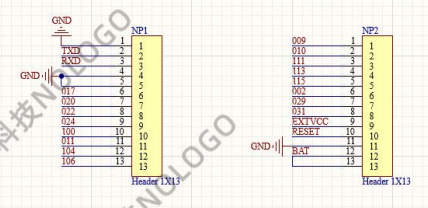

USB Download

NRF52840 CPU

Pin Out