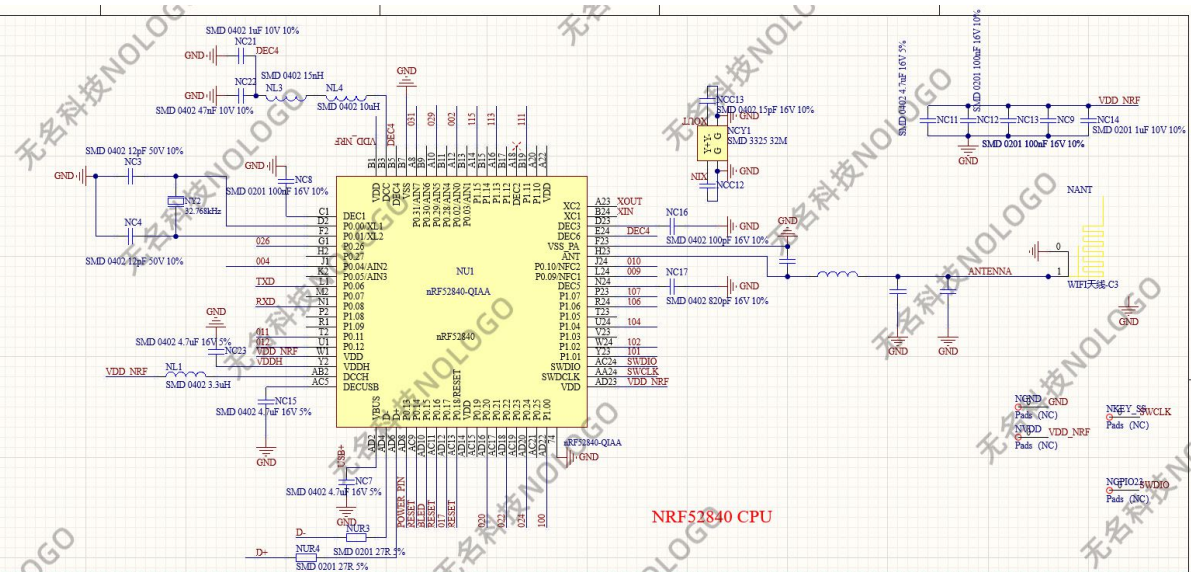

USB Download

NRF52840 CPU

Pin Out